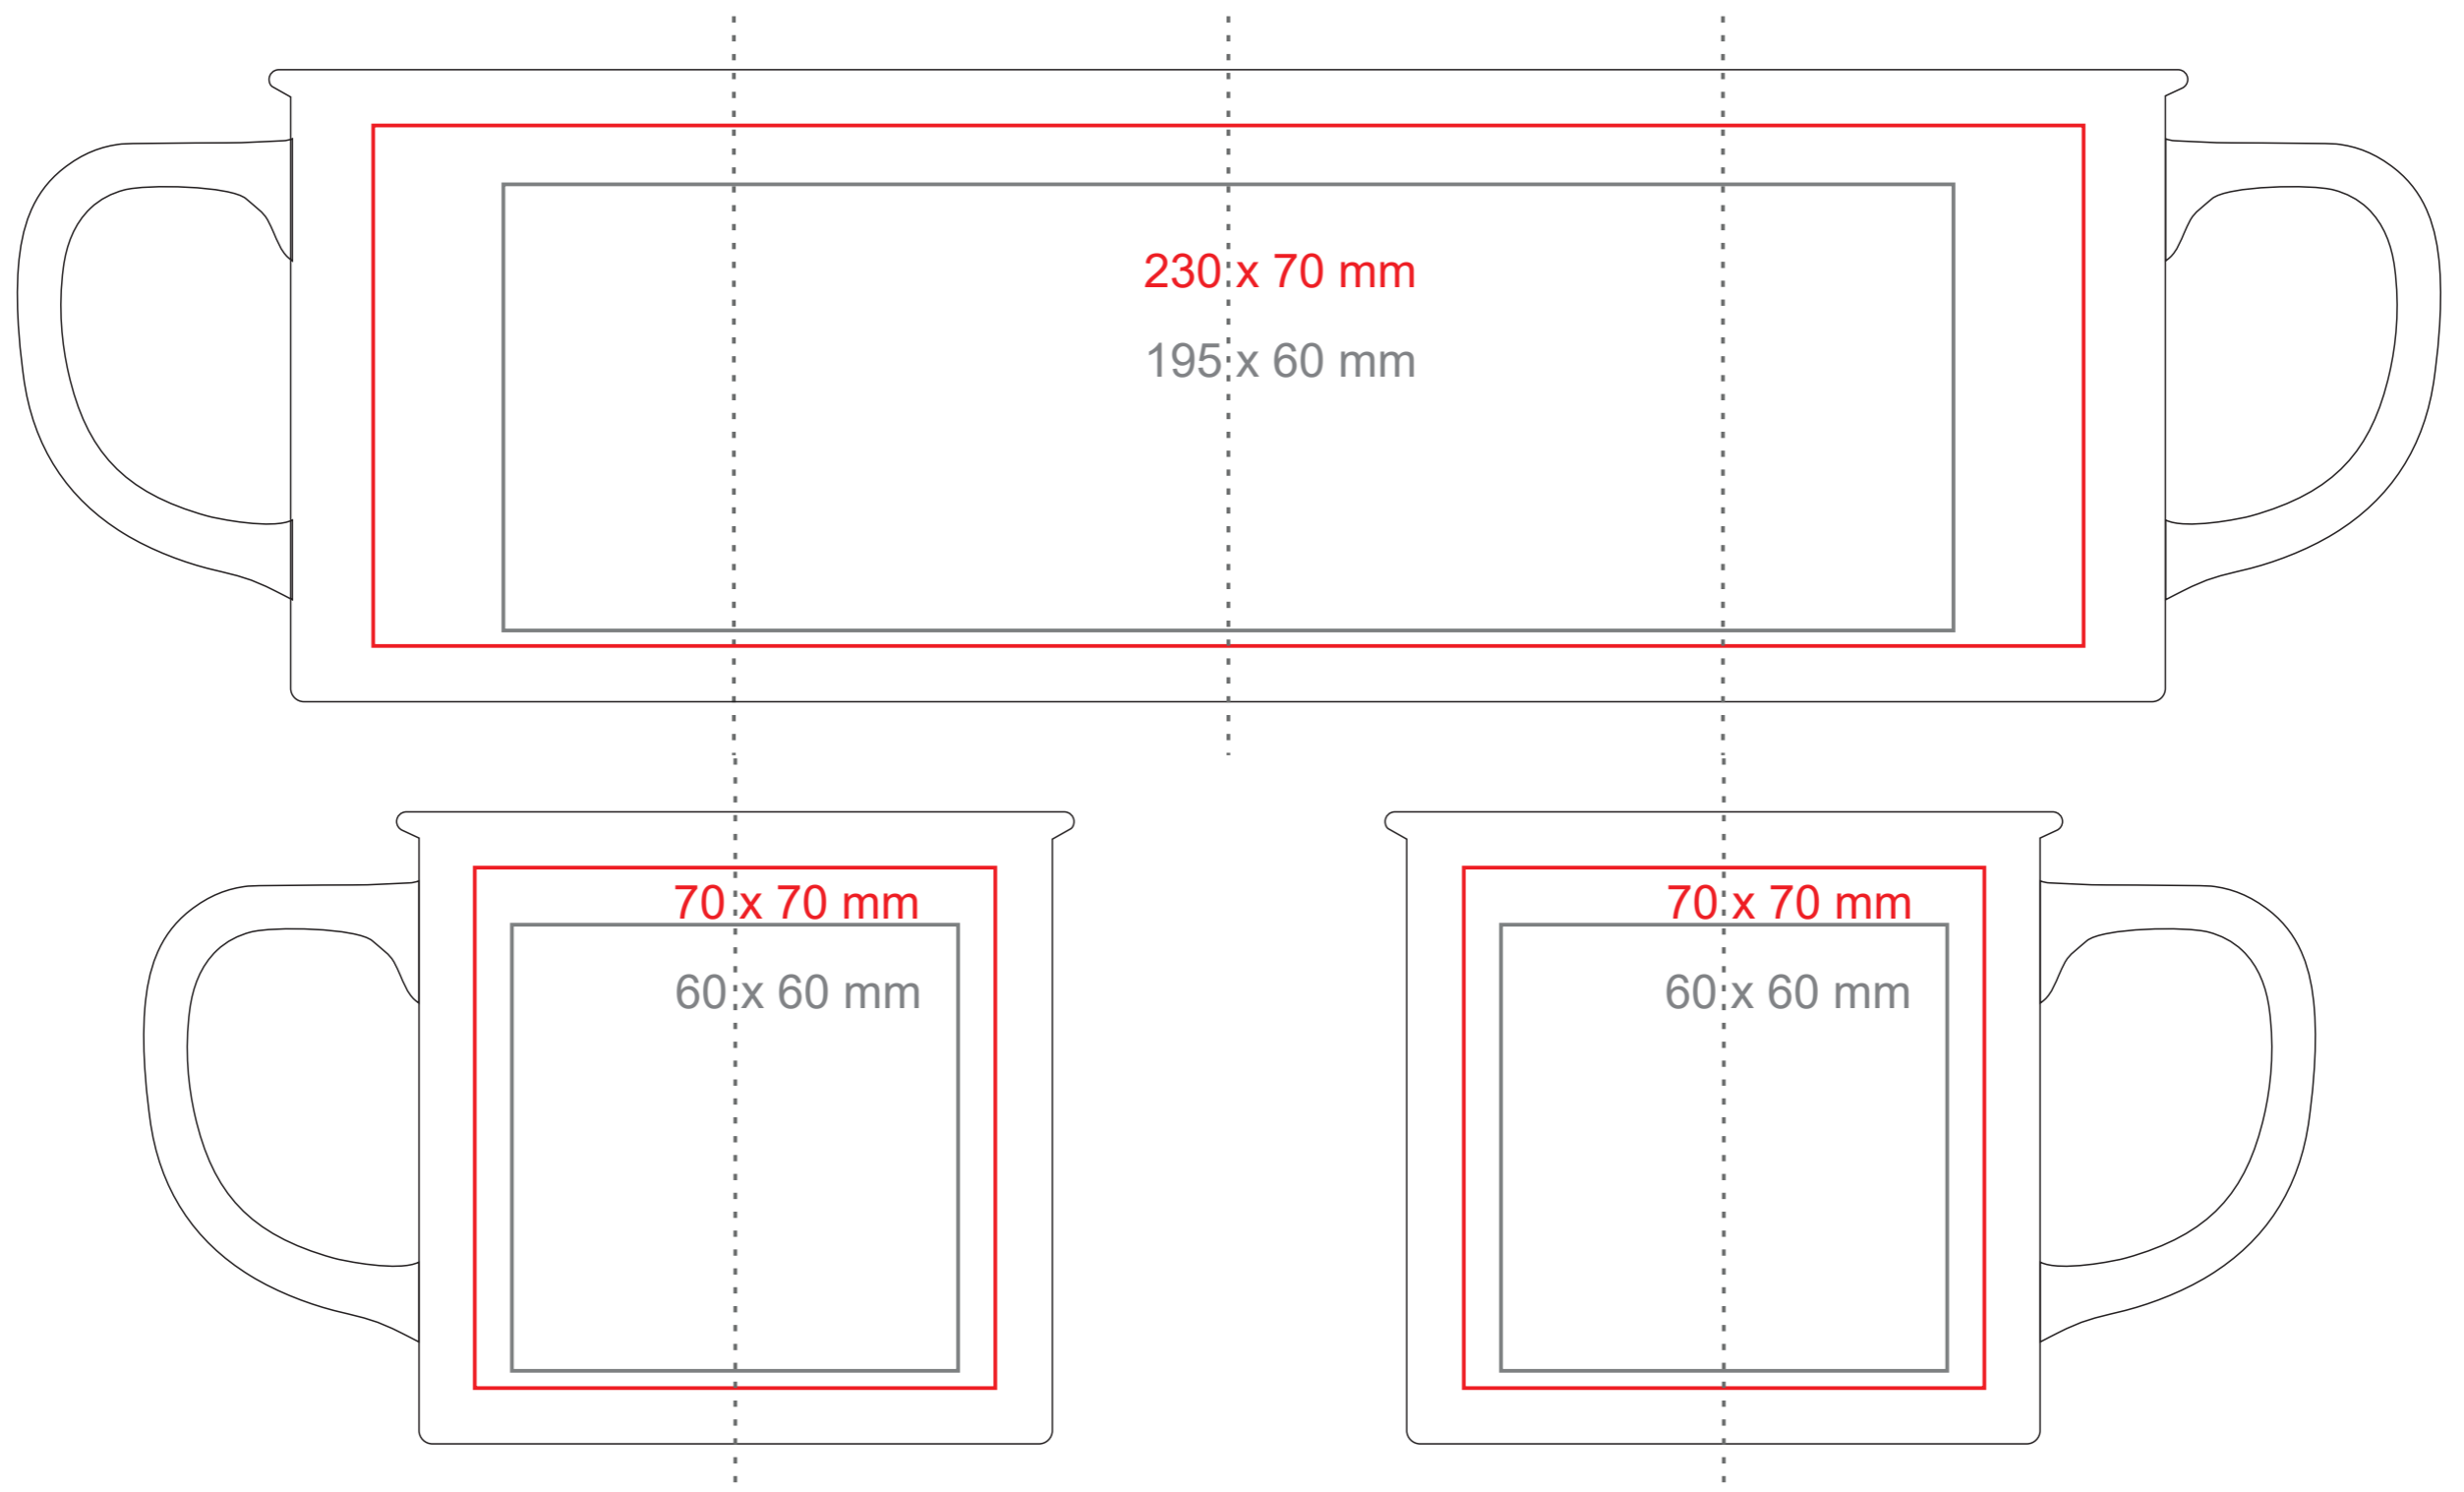

Loft Pure

310 ml / h: 85 mm / Ø 91mm

Nadruk na uchu	- 50 x 10 mm
Nadruk wewnątrz na ścianie	- 40 x 20 mm
Nadruk wewnątrz na dnie	- Ø 30 mm
Nadruk od spodu	- Ø 50 mm

*W przypadku projektów dla kalkomanii wybiegających poza standardową powierzchnię nadruku prosimy o kontakt z działem handlowym.

legenda

- Nadruk kalkomania (Transfer Print)
- Piaskowanie (Sensitive Touch)
- Nadruk bezpośredni (Direct Print)